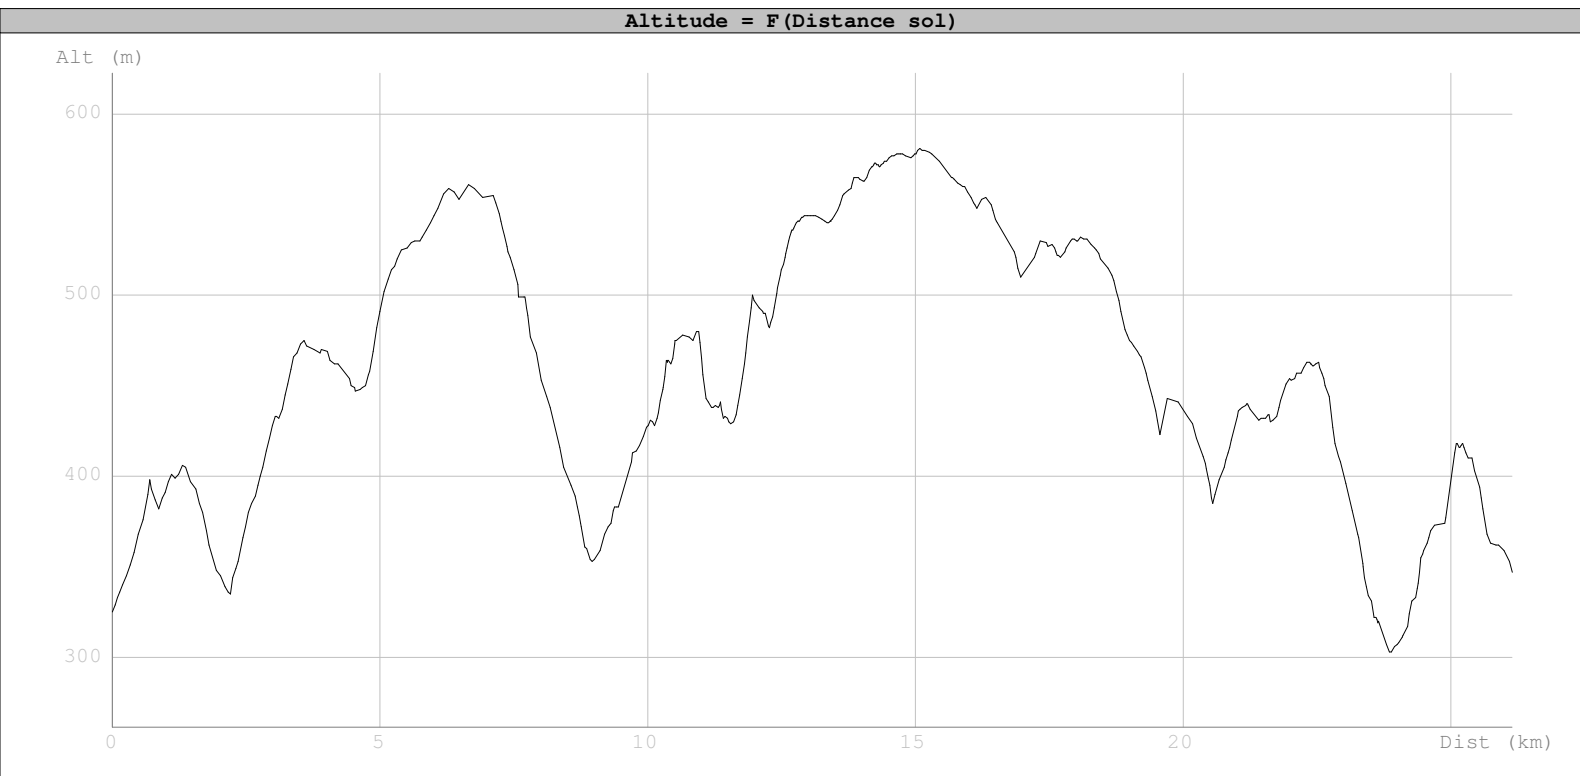

Profil de Tracé : 26 Km-S4-1-F

| Information | |
|-------------|-----------|
| Longueur | 26.256 km |
| Montée | 955 m |
| Descente | 933 m |

| Altitude | |
|----------|-------|
| Minimum | 303 m |
| Moyenne | 459 m |
| Maximum | 581 m |

| Navigation | |
|-----------------|--|
| Distance totale | |
| Déplacements | |
| Arrêts | |
| Heure de début | |
| Heure de fin | |
| Amplitude | |

Altitude pondérée